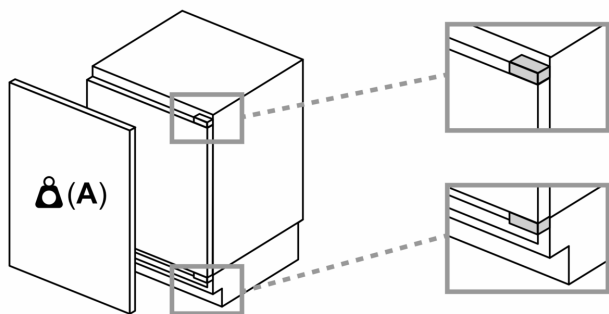

iQ300, built-under fridge, 82 x 60 cm, cerniera piatta KU21RVFEO

Caratteristiche

- Frigorifero da incasso
- installazione sottopiano

Caratteristiche principali

- Regolazione e controllo dell'apparecchio da remoto tramite app Home Connect per dispositivi mobili
- Comandi LED per la regolazione elettronica della temperatura
- Segnale ottico e acustico porta aperta
- holiday Mode: funzione vacanze per risparmio energetico
- Dimensioni nicchia in cm (hxlxp): 82.0 cm x 60.0 cm x 55.0 cm
- Dimensioni in cm (hxlxp) 82 cm x 59.8 cm x 54.8 cm
- Apertura porta/e a destra, reversibili
- Porta con cerniera piatta
- Volume Netto totale: 134 l

iQ300, built-under fridge, 82 x 60 cm, cerniera piatta
KU21RVFE0

Disegni quotati

Dimensioni in mm
 Consiglio per la distanza per cerniera piatta

F	R	X
16-19	0-3	2,5
20	0-1	3
	2-3	2,5
21	0-1	3
	2-3	2,5
22	0	4
	1	3,5
	2-3	3

Le distanze consigliate nella tabella vanno mantenute per garantire un'apertura senza collisioni delle porte degli apparecchi ed evitare danni al mobile della cucina.

Dimensioni in mm

Dimensioni in mm

A: Altezza sottostruttura
 B: ≥ 560 mm (consigliato)

Spazio per collegamento elettrico accanto all'apparecchio sul lato destro o sinistro

Dimensioni in mm

A: Ingresso aria ≥ 200 cm²

Disegni quotati

Peso massimo consentito dei frontali dell'unità

I frontali montati dell'unità che superano il peso consentito possono causare danni e compromettere il funzionamento delle cerniere