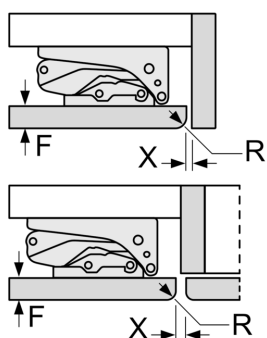

iQ300, built-under fridge, 82 x 60 cm, cerniera piatta
KU21RVFE0

Disegni quotati

Dimensioni in mm
 Consiglio per la distanza per cerniera piatta

F	R	X
16-19	0-3	2,5
20	0-1	3
	2-3	2,5
21	0-1	3
	2-3	2,5
22	0	4
	1	3,5
	2-3	3

Le distanze consigliate nella tabella vanno mantenute per garantire un'apertura senza collisioni delle porte degli apparecchi ed evitare danni al mobile della cucina.

Dimensioni in mm

Dimensioni in mm

A: Altezza sottostruttura
 B: ≥ 560 mm (consigliato)