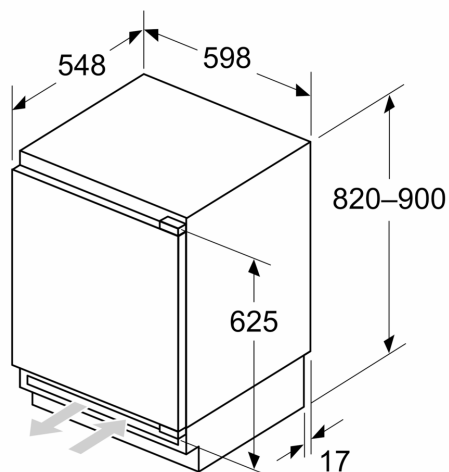

iQ300, built-under fridge, 82 x 60 cm, cerniera piatta KU21RVFEO

Caratteristiche

- Frigorifero da incasso
- installazione sottopiano

Caratteristiche principali

- Regolazione e controllo dell'apparecchio da remoto tramite app Home Connect per dispositivi mobili
- Comandi LED per la regolazione elettronica della temperatura
- Segnale ottico e acustico porta aperta
- holiday Mode: funzione vacanze per risparmio energetico
- Dimensioni nicchia in cm (hxlxp): 82.0 cm x 60.0 cm x 55.0 cm
- Dimensioni in cm (hxlxp) 82 cm x 59.8 cm x 54.8 cm
- Apertura porta/e a destra, reversibili
- Porta con cerniera piatta
- Volume Netto totale: 134 l

iQ300, built-under fridge, 82 x 60 cm, cerniera piatta
KU21RVFE0

Disegni quotati

Dimensioni in mm
 Consiglio per la distanza per cerniera piatta

F	R	X
16-19	0-3	2,5
20	0-1	3
	2-3	2,5
21	0-1	3
	2-3	2,5
22	0	4
	1	3,5
	2-3	3

Le distanze consigliate nella tabella vanno mantenute per garantire un'apertura senza collisioni delle porte degli apparecchi ed evitare danni al mobile della cucina.

Dimensioni in mm

Dimensioni in mm

A: Altezza sottostruttura
 B: ≥ 560 mm (consigliato)