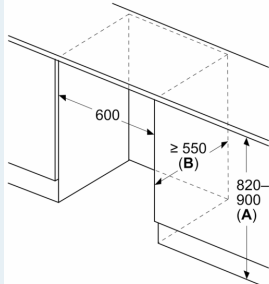

iQ300, built-under fridge, 82 x 60 cm, cerniera piatta
KU21RVFE0

Disegni quotati

Dimensioni in mm
 Consiglio per la distanza per cerniera piatta

F	R	X
16-19	0-3	2,5
20	0-1	3
	2-3	2,5
21	0-1	3
	2-3	2,5
22	0	4
	1	3,5
	2-3	3

Le distanze consigliate nella tabella vanno mantenute per garantire un'apertura senza collisioni delle porte degli apparecchi ed evitare danni al mobile della cucina.

Dimensioni in mm

Dimensioni in mm

A: Altezza sottostruttura
 B: ≥ 560 mm (consigliato)