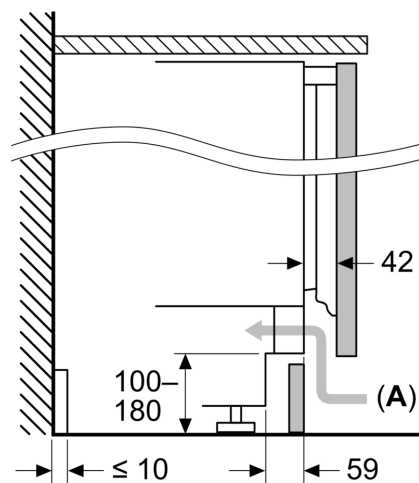

iQ300, built-under fridge, 82 x 60 cm, cerniera piatta KU21RVFEO

Caratteristiche

- Frigorifero da incasso
- installazione sottopiano

Caratteristiche principali

- Regolazione e controllo dell'apparecchio da remoto tramite app Home Connect per dispositivi mobili
- Comandi LED per la regolazione elettronica della temperatura
- Segnale ottico e acustico porta aperta
- holiday Mode: funzione vacanze per risparmio energetico
- Dimensioni nicchia in cm (hxlxp): 82.0 cm x 60.0 cm x 55.0 cm
- Dimensioni in cm (hxlxp) 82 cm x 59.8 cm x 54.8 cm
- Apertura porta/e a destra, reversibili
- Porta con cerniera piatta
- Volume Netto totale: 134 l

iQ300, built-under fridge, 82 x 60 cm, cerniera piatta
KU21RVFE0

Disegni quotati

Dimensioni in mm
 Consiglio per la distanza per cerniera piatta

F	R	X
16-19	0-3	2,5
20	0-1	3
	2-3	2,5
21	0-1	3
	2-3	2,5
22	0	4
	1	3,5
	2-3	3

Le distanze consigliate nella tabella vanno mantenute per garantire un'apertura senza collisioni delle porte degli apparecchi ed evitare danni al mobile della cucina.

Dimensioni in mm

Dimensioni in mm

A: Altezza sottostruttura
 B: ≥ 560 mm (consigliato)

Spazio per collegamento elettrico accanto all'apparecchio sul lato destro o sinistro

Dimensioni in mm

A: Ingresso aria ≥ 200 cm²

Disegni quotati

Peso massimo consentito dei frontali dell'unità

I frontali montati dell'unità che superano il peso consentito possono causare danni e compromettere il funzionamento delle cerniere