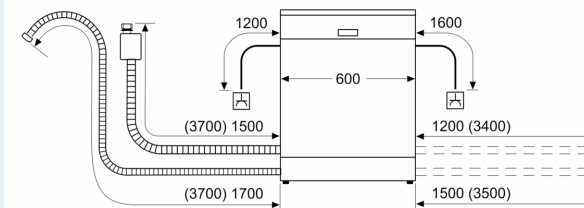

iQ700, Lavastoviglie da incasso a scomparsa totale, 60 cm, varioSliding SN97TX00CE

Disegni quotati

Dimensioni in mm

⚡ Presa di corrente
( ) Valori con prolunga