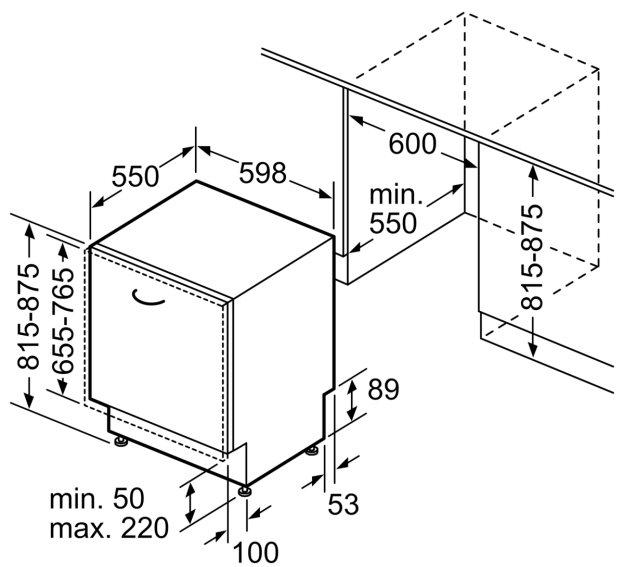

Caratteristiche

Dati tecnici

Classe di efficienza energetica: A
 Consumo energetico del programma Eco per 100 cicli : 54 kWh
 Numero massimo di coperti: 14
 Consumo di acqua del programma eco in litri per ciclo:9.5 l
 Durata del programma:4:55 h
 Emissioni di rumore aereo:43 dB(A) re 1 pW
 Classe di emissioni di rumore aereo:B
 Categoria:Da incasso
 Altezza top removibile:0 mm
 Dimensioni (AxLxP):815 x 598 x 550 mm
 Dimensioni del vano per l'installazione (AxLxP):815-875 x 600 x 550 mm
 Profondità con porta aperta a 90 gradi: 1150 mm
 Piedini regolabili:Sì - tutti dal davanti
 Regolazione massima dei piedini: 60 mm
 Zoccolo regolabile: in profondità/in altezza
 Peso:43.2 kg
 Peso lordo: 45.0 kg
 Dati nominali collegamento elettrico: 2400 W
 Corrente: 10 A
 Tensione:220-240 V
 Frequenza:50; 60 Hz
 Lunghezza del cavo di alimentazione elettrica: 175.0 cm
 Tipo di spina: Schuko
 Lunghezza tubo entrata: 165 cm
 Lunghezza tubo uscita: 190 cm
 Codice EAN:4242003943854
 Tipo di installazione: A scomparsa totale

Altre caratteristiche

- Scambiatore di calore e autoOpen dry
- Sistema di filtri a tre livelli
- Livello sonoro nel programma Silence: 41 dB(A) re 1 pW
- Dimensioni del prodotto (HxLxP): 81.5 x 59.8 x 55 cm
- Protezione vapore inclusa

Disegni quotati

Dimensioni in mm

⚡ Presa di corrente
() Valori con prolunga

Dimensioni in mm