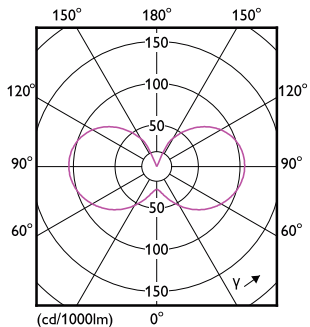

Dimensional drawing

Candle P45 60W 806lm 2700K E27 NDFrosted

Product	D	C
CorePro LEDLusterND6.5-60W P45 E27827FRG	45 mm	78 mm

Photometric data

LEDluster E27 P45 827 FR

LEDbulb 6,5-60W E14 B35

LEDbulb 6,5-60W E14 P45