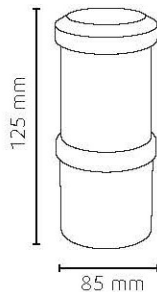

3 W

! Cilindrica y Plegable /  
Cylindrical and Foldable

LINTERNA de Acampada (Expositor 6 piezas)  
Camping FLASHLIGHT (Expositor 6 piezas)

REF	Potencia Power	Lumen	Pilas Batteries	Peso Weight	Led's	Material
10001030	3 W	180 Lm	3 pcs AA	268 g	1 COB LED +3	ABS+Aluminio/ ABS+Aluminium